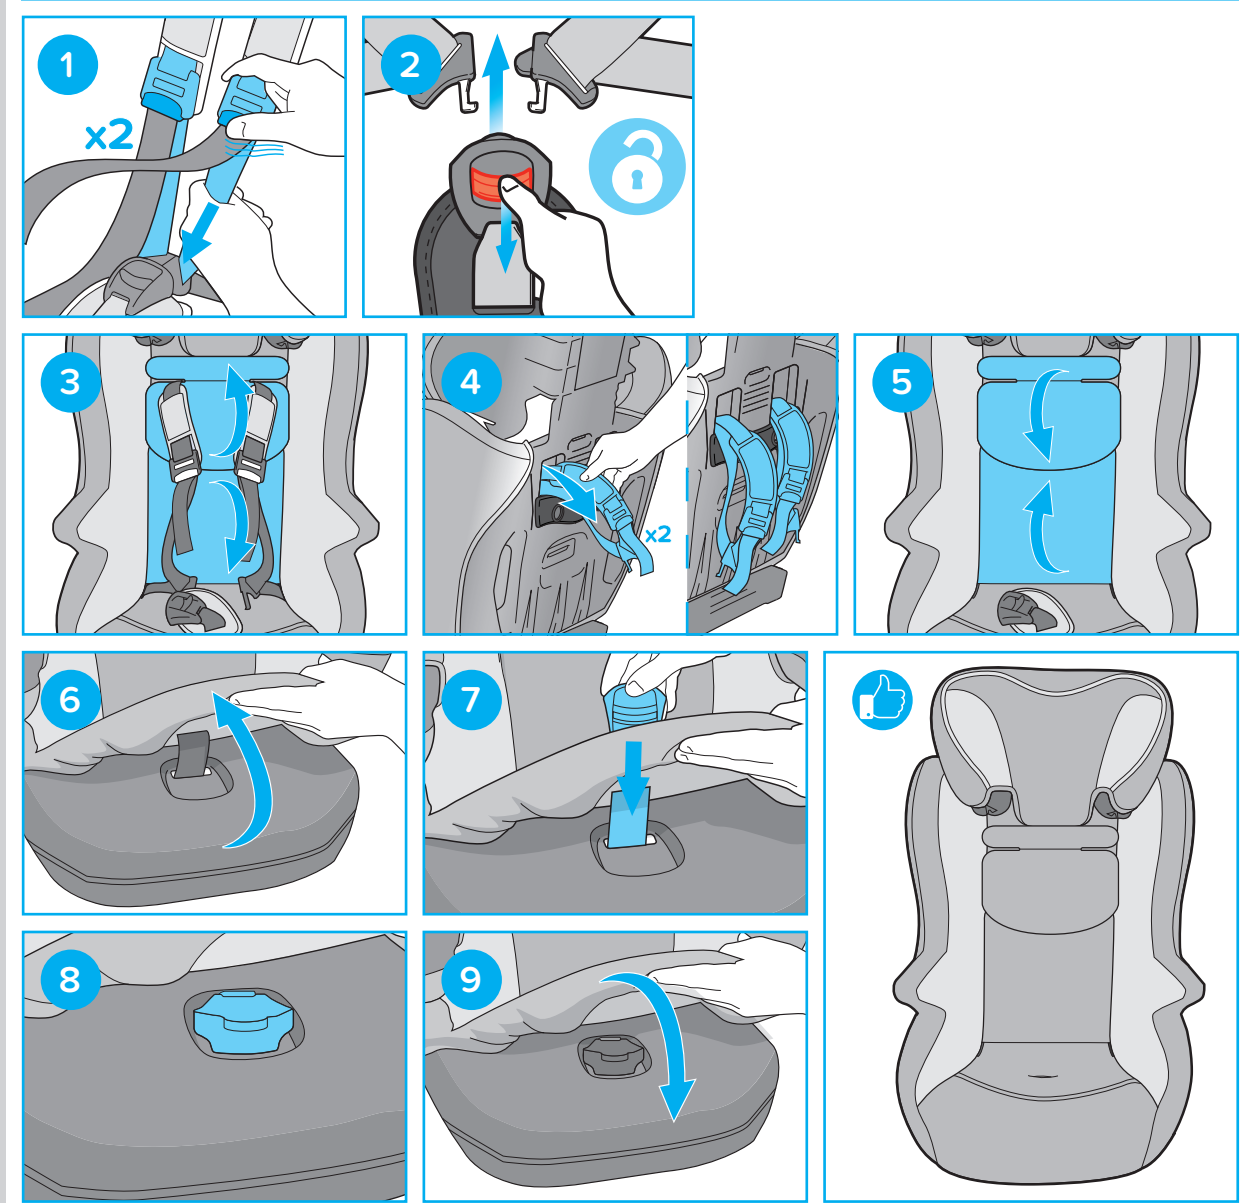

76 - 140 cm

76 - 105 cm
(18 kg max.)

5-puntsharnas
+ 3-punts autogordel
Harnais 5 points
+ Ceinture 3 points
5-point Harness
+ 3 point belt
5-Punkt-Gurt
+ 3-Punkt-Gurt

76 - 105 cm → 106 - 140 cm

106 - 140 cm

3-punts autogordel
Ceinture 3 points
3 point belt
3-Punkt-Gurt

HEMA

Art. nr. 41.77.0038

Type L22

AUTOSTOEL DOORGROEI
SIÈGE AUTO ÉVOLUTIF
CAR SEAT GROW-ALONG
AUTO-KINDERSITZ MITWACHSEND

76 - 140 cm
ECE R129/03