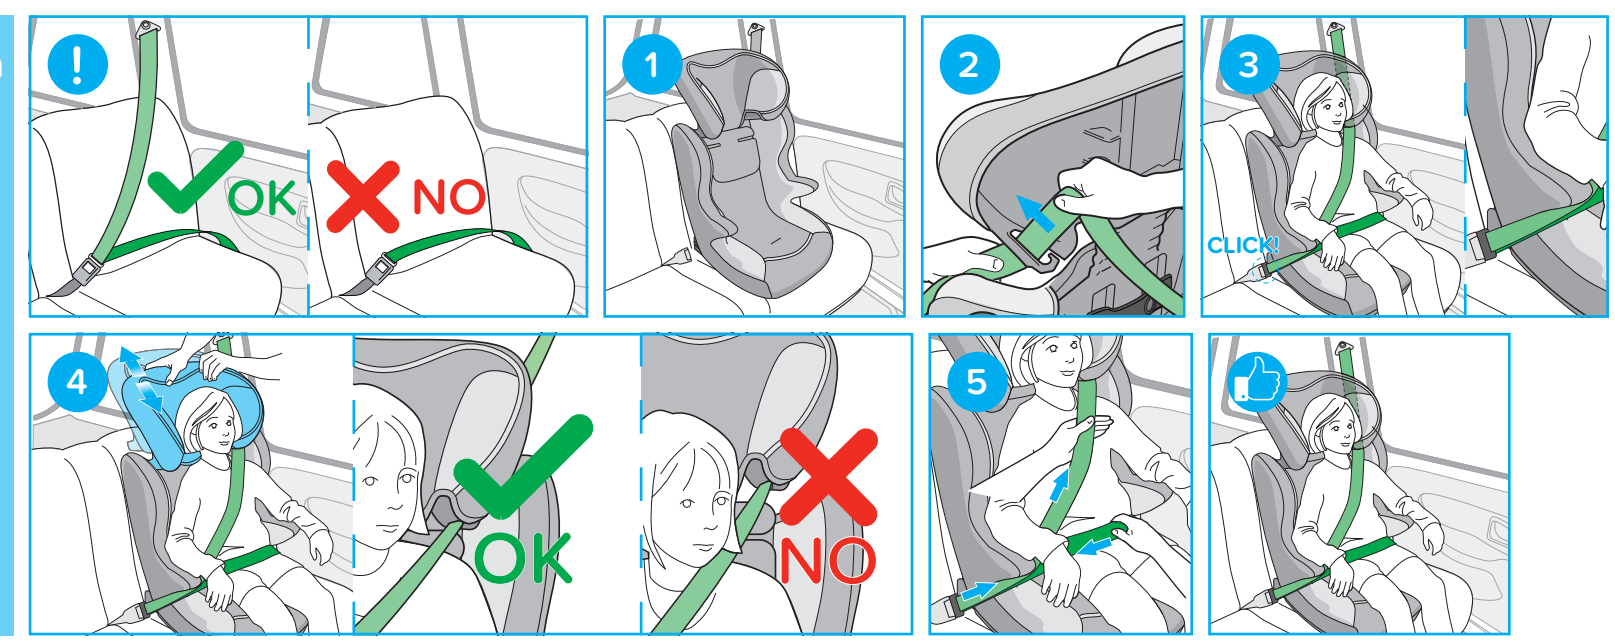

76 - 140 cm

76 - 105 cm
(18 kg max.)

5-puntsharnas
+ 3-punts autogordel
Harnais 5 points
+ Ceinture 3 points
5-point Harness
+ 3 point belt
5-Punkt-Gurt
+ 3-Punkt-Gurt

76 - 105 cm → 106 - 140 cm

106 - 140 cm

3-punts autogordel
Ceinture 3 points
3 point belt
3-Punkt-Gurt

HEMA

Art. nr. 41.77.0038

Type L22

AUTOSTOEL DOORGROEI
SIÈGE AUTO ÉVOLUTIF
CAR SEAT GROW-ALONG
AUTO-KINDERSITZ MITWACHSEND

76 - 140 cm
ECE R129/03