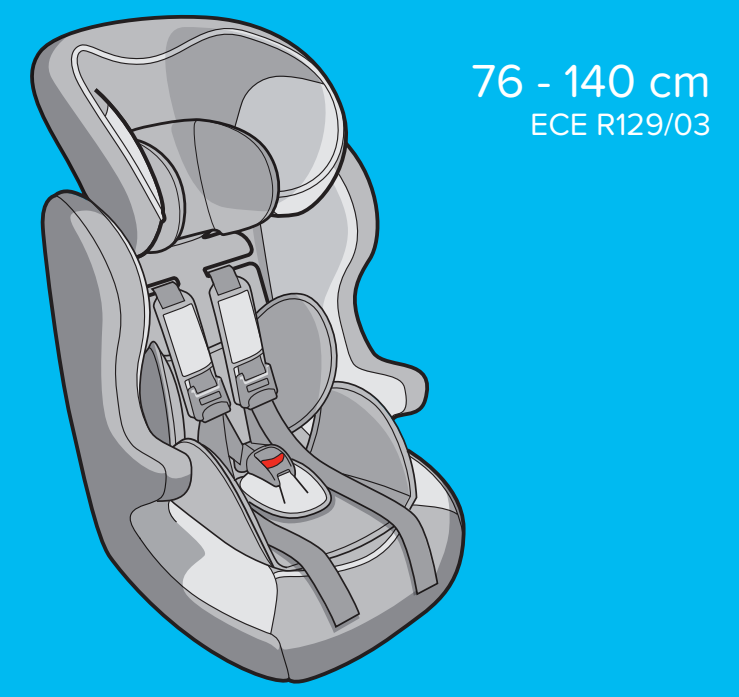

76 - 140 cm

76 - 105 cm
(18 kg max.)

5-puntsharnas
+ 3-punts autogordel
Harnais 5 points
+ Ceinture 3 points
5-point Harness
+ 3 point belt
5-Punkt-Gurt
+ 3-Punkt-Gurt

76 - 105 cm → 106 - 140 cm

106 - 140 cm

3-punts autogordel
Ceinture 3 points
3 point belt
3-Punkt-Gurt

HEMA

Art. nr. 41.77.0038

Type L22

AUTOSTOEL DOORGROEI
SIÈGE AUTO ÉVOLUTIF
CAR SEAT GROW-ALONG
AUTO-KINDERSITZ MITWACHSEND

76 - 140 cm
ECE R129/03