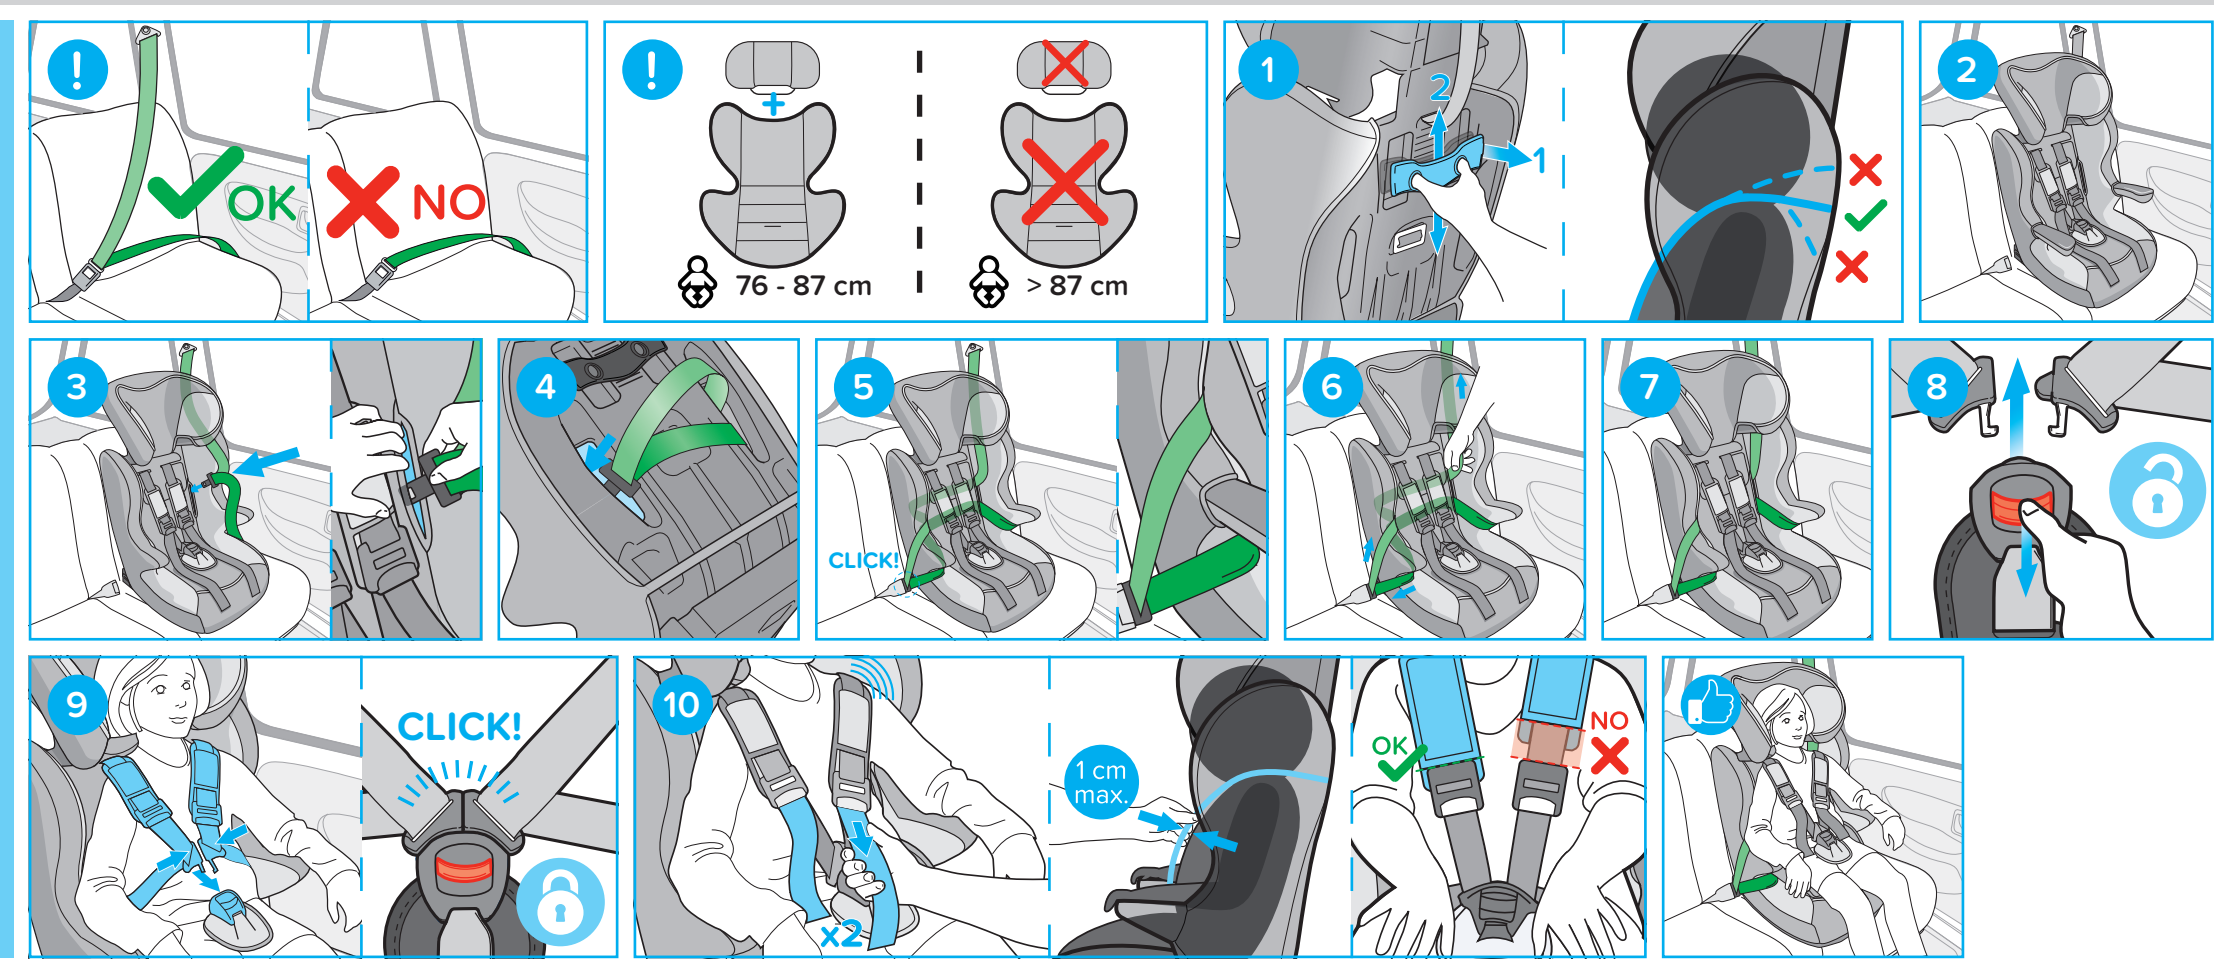

76 - 140 cm

76 - 105 cm
(18 kg max.)

5-puntsharnas
+ 3-punts autogordel
Harnais 5 points
+ Ceinture 3 points
5-point Harness
+ 3 point belt
5-Punkt-Gurt
+ 3-Punkt-Gurt

76 - 105 cm → 106 - 140 cm

106 - 140 cm

3-punts autogordel
Ceinture 3 points
3 point belt
3-Punkt-Gurt

HEMA

Art. nr. 41.77.0038

Type L22

AUTOSTOEL DOORGROEI
SIÈGE AUTO ÉVOLUTIF
CAR SEAT GROW-ALONG
AUTO-KINDERSITZ MITWACHSEND

76 - 140 cm
ECE R129/03